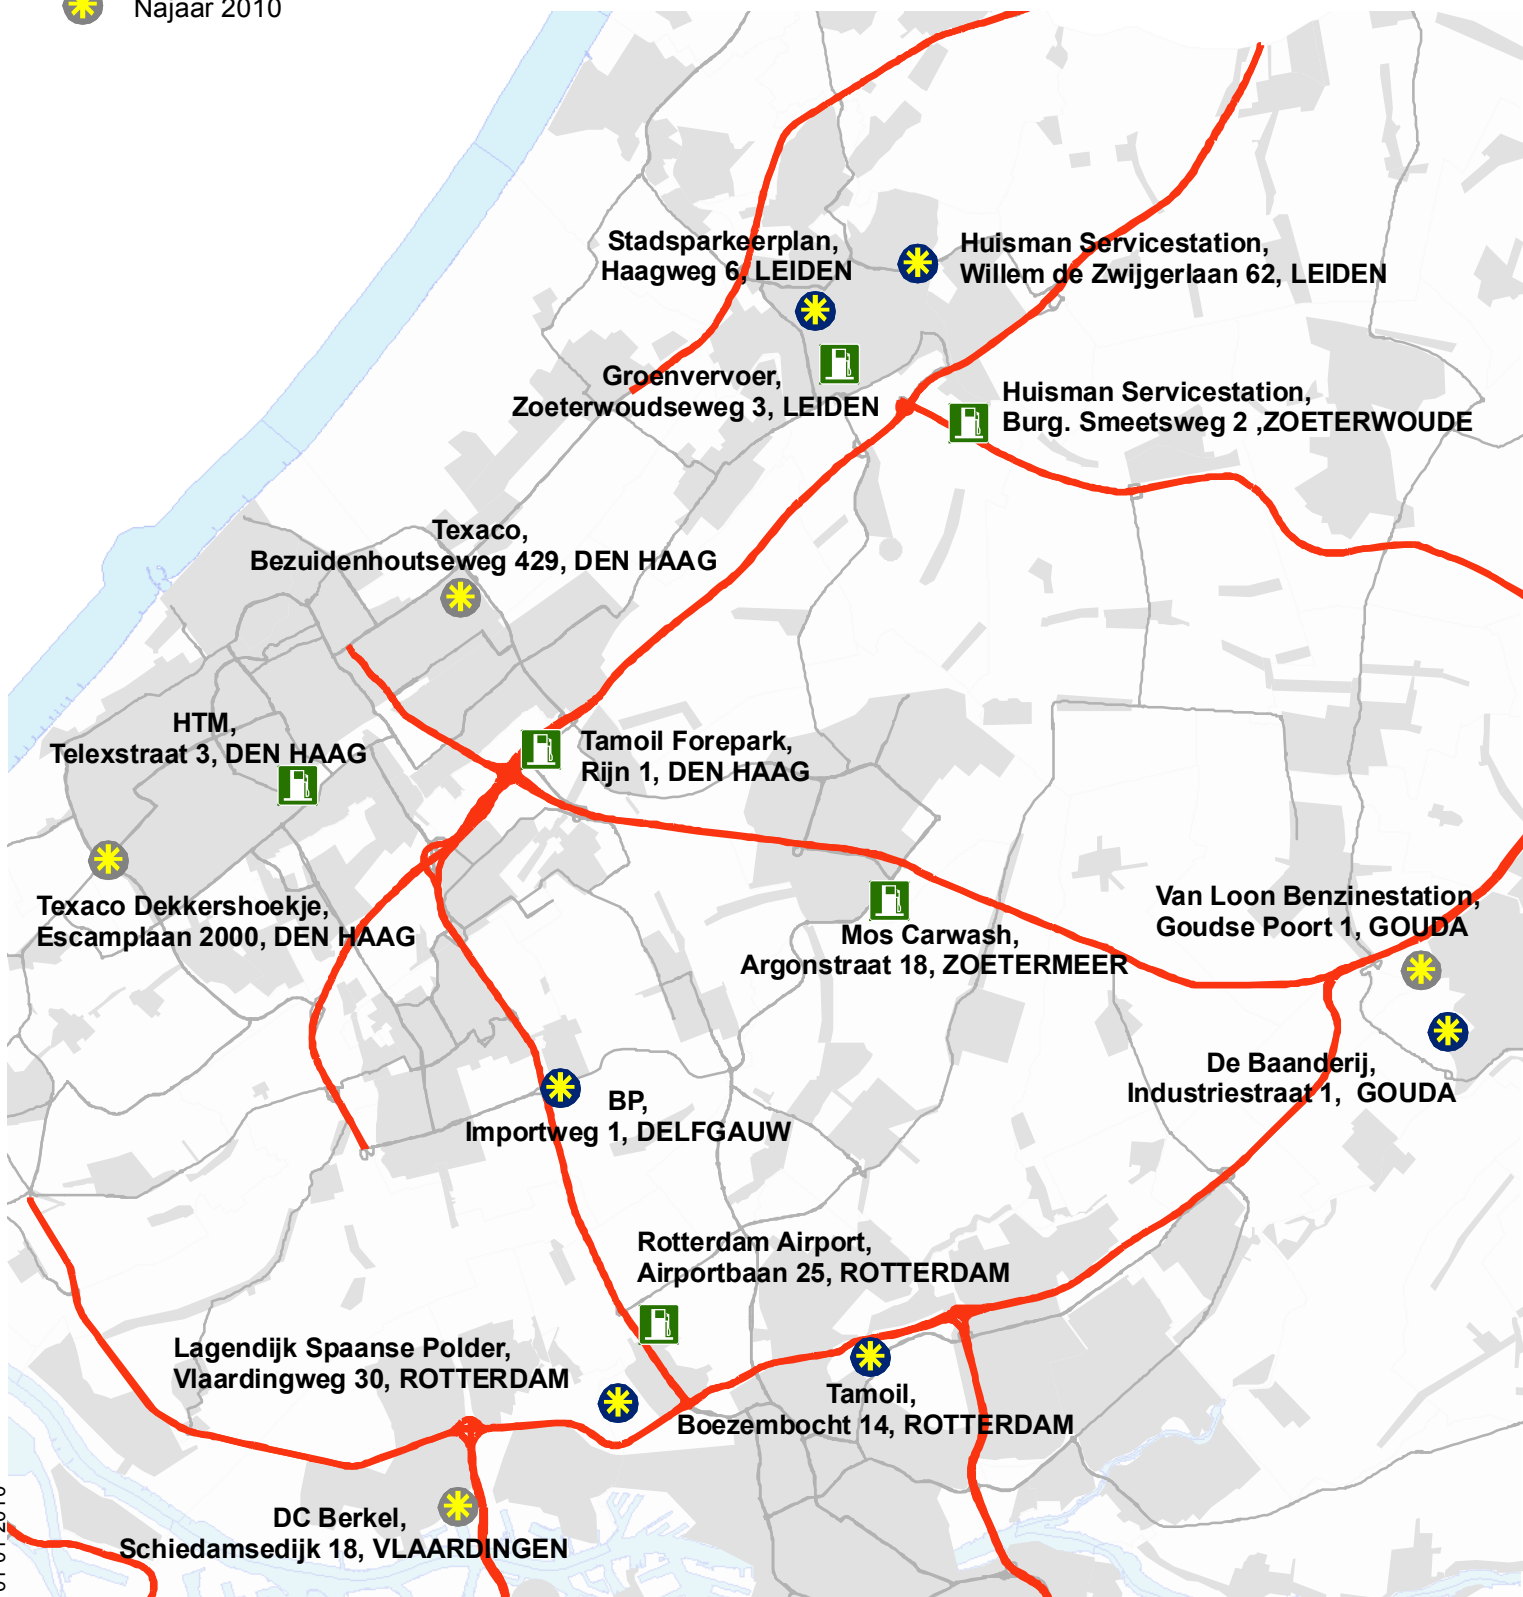

# Aardgas tankstations

 Operationeel

 Voorjaar 2010

 Najaar 2010

Aardgastankstations per 01 01 2010

0 1 2 3 4

 Kilometers